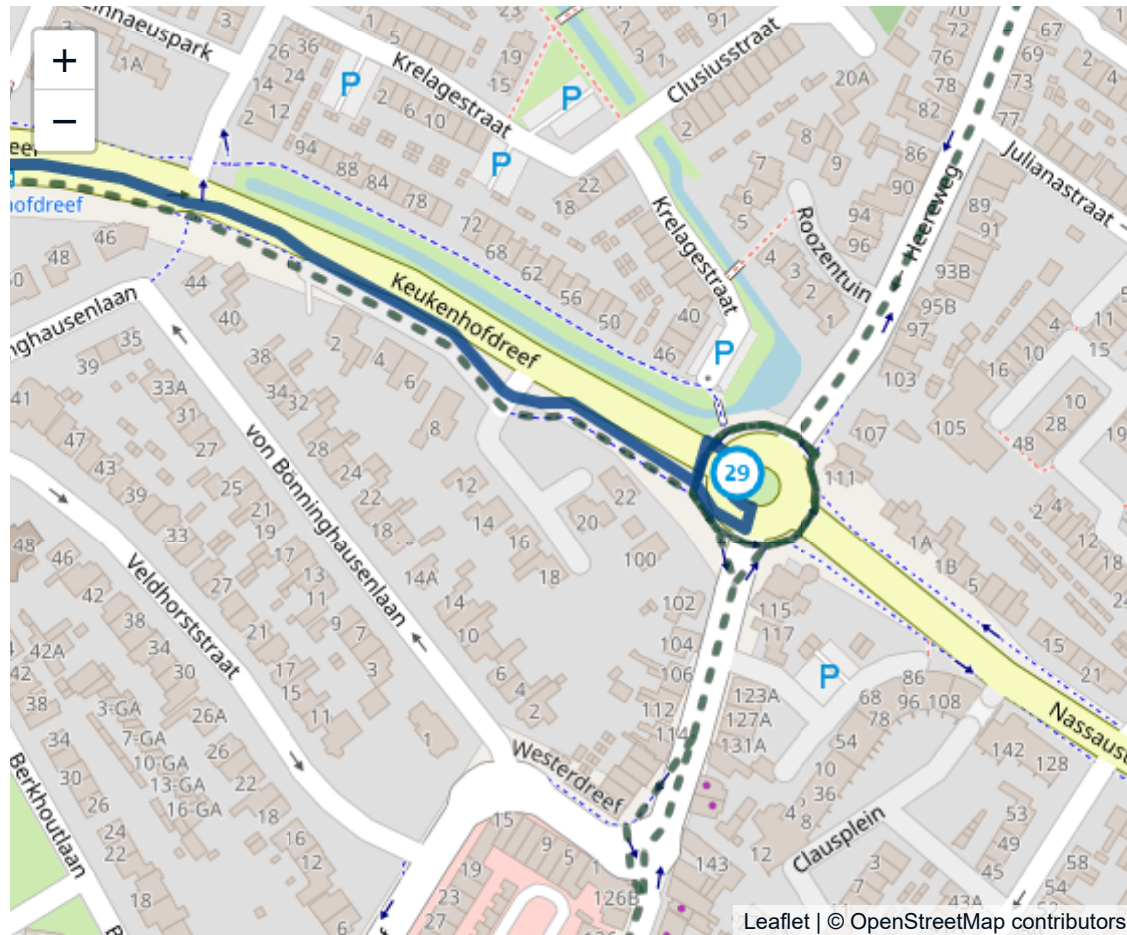

Knooppuntenroute

Totale afstand: 24.2 km

Overzicht

Knooppunten

Kaartje(s) voor Knooppunter

Startpunt

Adres van het startpunt

Knooppunt 29

52.26329351775348, 4.556234143674374

Routebordje verdwenen? Geef het door!

Knooppunt- of LF-bordje weg? Meld dit op www.meldpuntroutes.nl